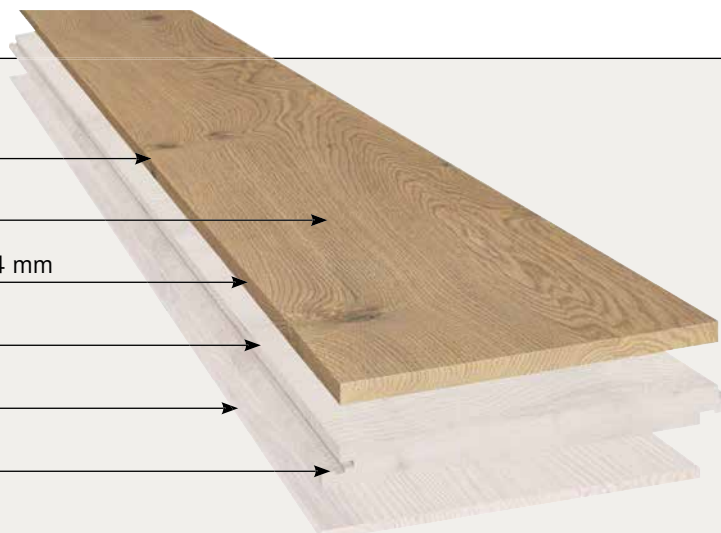

# 3-Schicht Fertigparkett

SÄGEFURNIER

4-SEITIG GEFASST

DROP DOWN

GEEIGNET FÜR  
WARMWASSER-  
FUSSBODENHEIZUNG

4-seitige Fase

Oxidativ geölte Oberfläche

Nutzschicht aus Eiche ca. 3 mm bzw. 4 mm

Mittellage Hevea 5,5 bzw. 9 mm

Gegenzug Eucalyptus 1,5 bzw. 2 mm

Drop Down Klickverbindung

**FLOOR!T<sup>®</sup>**

DER HOLZFUSSBODEN

Farbe  
+ Sortierung  
+ Format  

---

= Ihr Produkt