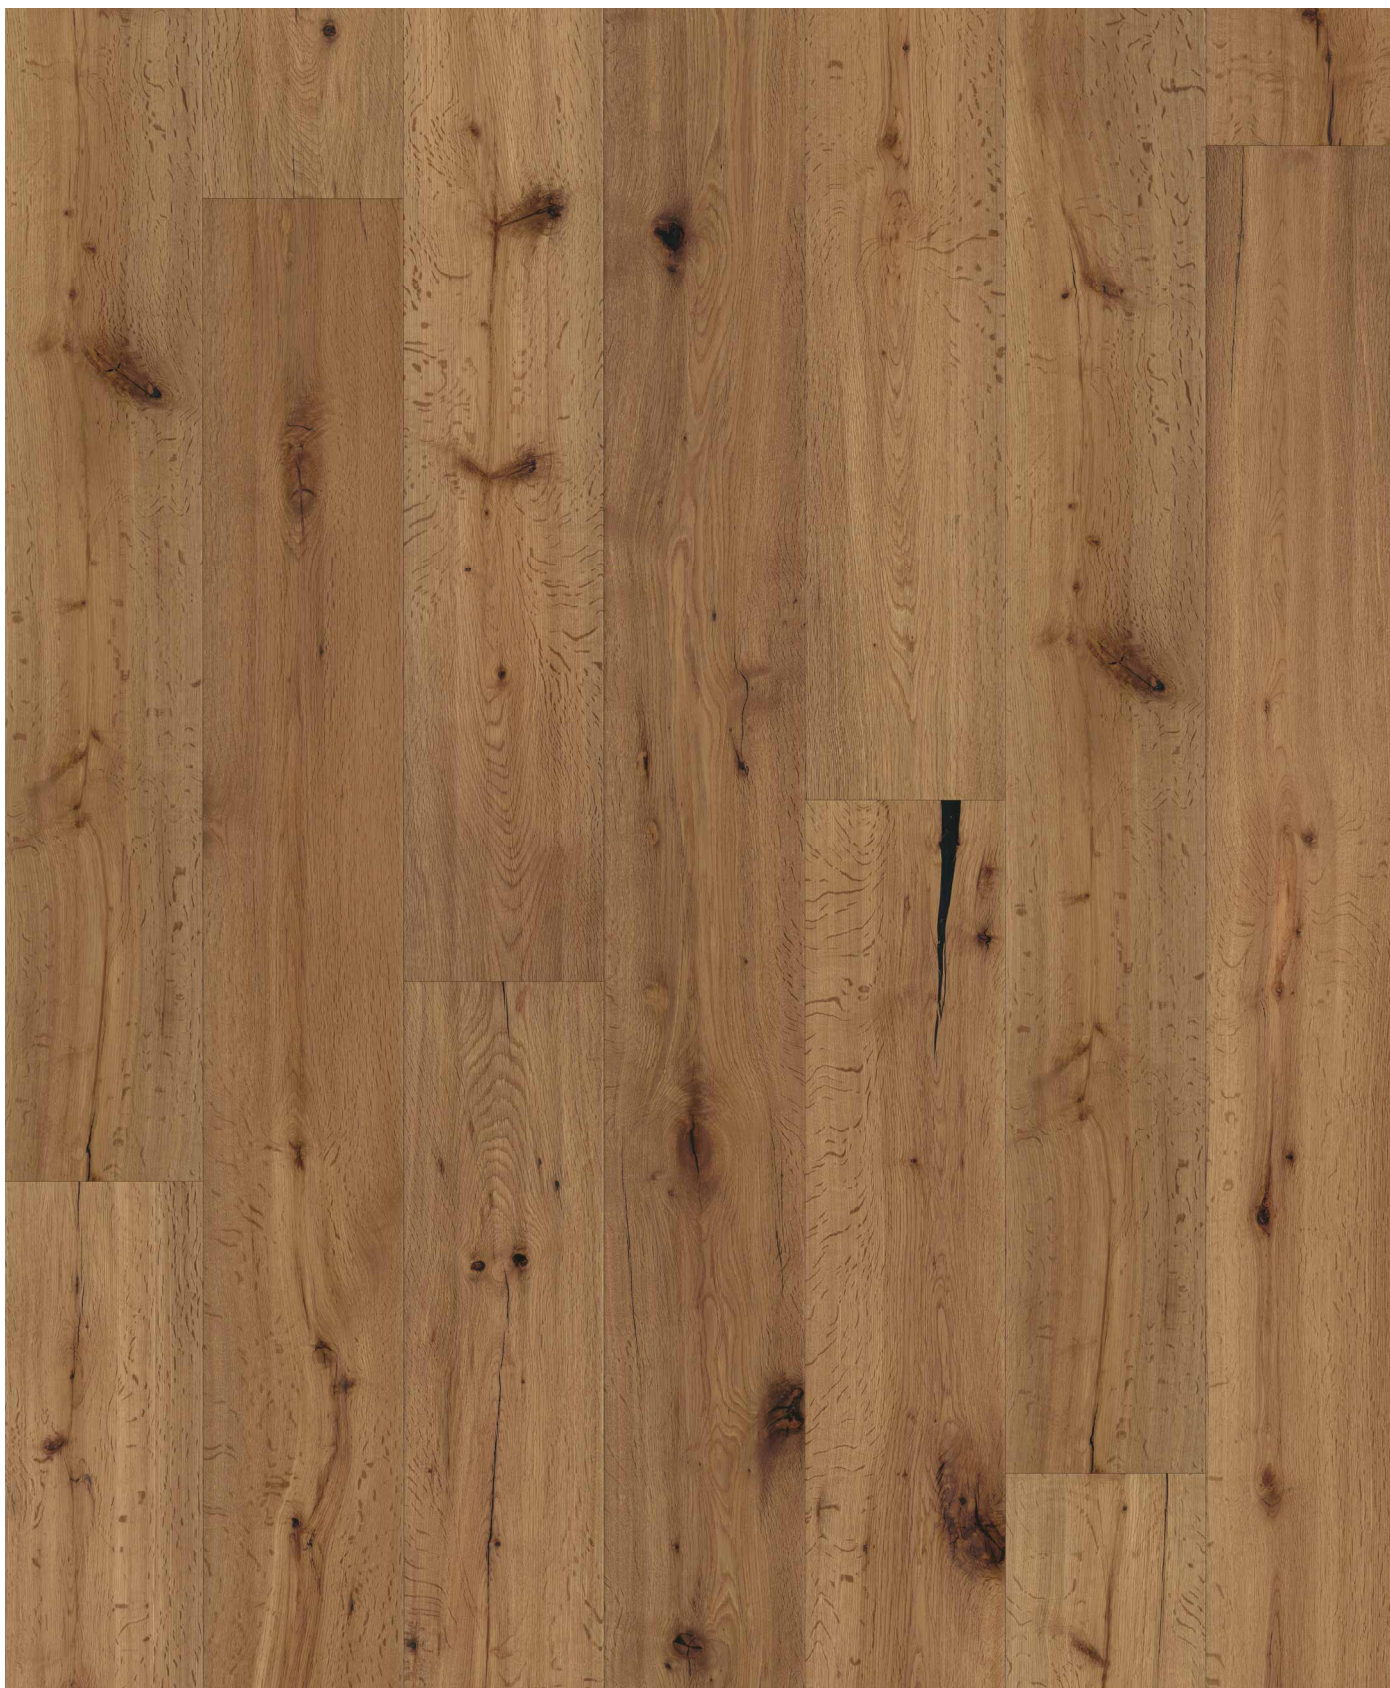

EICHE CAYLEY LIGHT

KOLLEKTION RETRO LIGHT

handgehobelt, geräuchert, natur vorgeölt

Format: 190 x 1.900 mm

Stärke: 14/3 mm

Sortierung: Country, rustikale Sortierung mit
Ästen und Splintanteil

Spezifikation: 1-Stab Landhausdiele

Aufbau: 3-Schicht

HANDGEHOBELT

SÄGEFURNIER

GERÄUCHERT

VORGEÖLT

10528

4-SEITIG GEFAST

EUTR
COMPLIANT