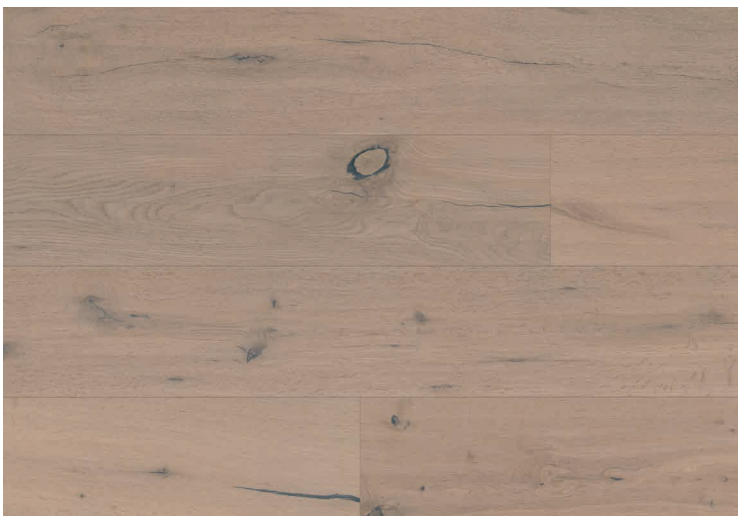

## Gealterte Landhausdielen

Abbildung zeigt Eiche Sanford - rustikale Sortierung mit ausgeprägten Ästen und Splintanteil. Dielen vierseitig gefast, handgehobelt und natur geölt.

SÄGEFURNIER

HANDGEHOBELT

GERÄUCHERT

### EICHE SANFORD

rustikal, 4-seitig gefast, handgehobelt,  
natur geölt

15/4 x 190 x 1.900 mm