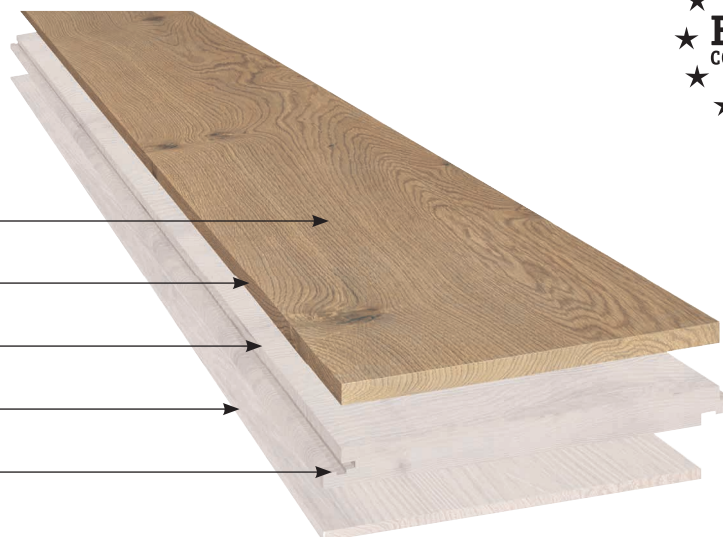

### 3-Schicht Fertigparkett mit 4-seitiger Fase

Holzfeuchte 7 % (+/- 2 %),

Oxidativ geölte Oberfläche

Nutzschicht aus Eiche ca. 4 mm

Mittellage 9 mm

Gegenzug 2 mm

Drop Down Klickverbindung

**DROP DOWN**