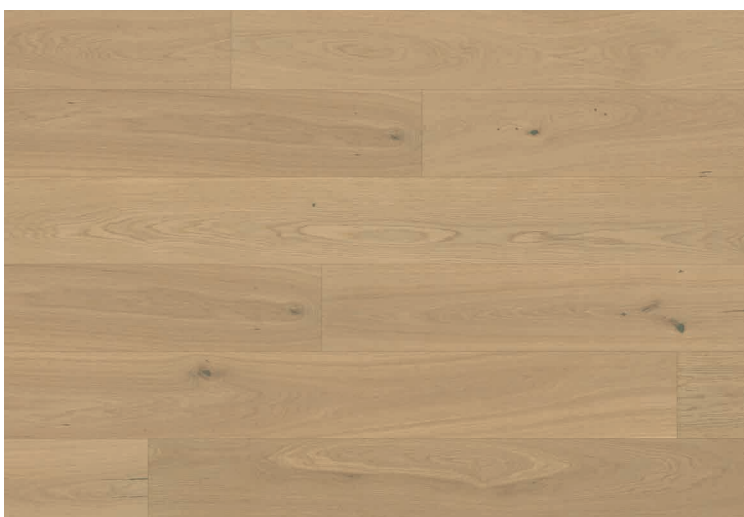

EICHE OLYMPIC

Naturell, gebürstet, weiß geölt,
4-seitig gefast

14/2,5 x 194 x 2.230 mm