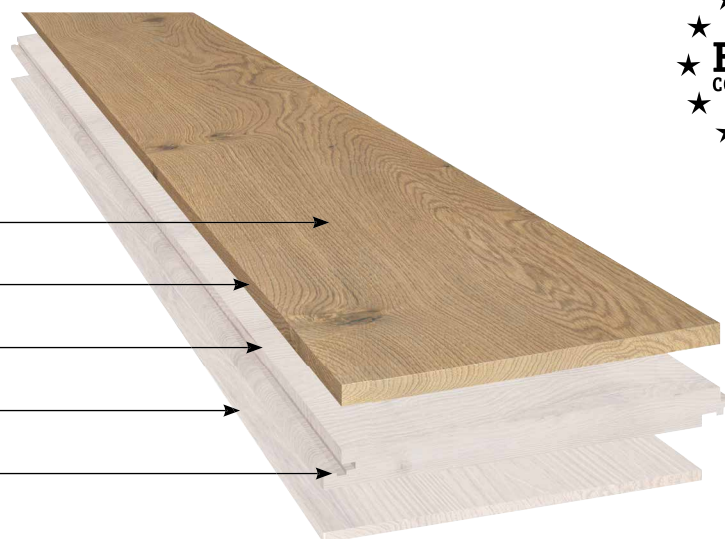

In der **Kollektion Traditional** stehen insgesamt acht attraktive Farbvariationen im Angebot. Neben den außergewöhnlichen Handhobelungen beinhaltet diese

Kollektion ebenfalls gebürstete Oberflächen in moderner und interessanter Farbgestaltung.

Ob gebürstet oder handgehobelt – jeder Boden aus der Kollektion Traditional wirkt ausdrucksstark und verleiht so jedem Raum eine natürlich angenehme Wohnatmosphäre. Die Verlegung ist zudem dank der patentierten Drop-Down-Klick Verbindung schnell und einfach.

Spezifikation

Klassische Eiche Landhausdiele 1-Stab

Sortierung

Rustikal: astige Sortierung mit Splintanteil

Abmessung

15/4 x 190 x 1.900

Oberfläche

Ölbeschichtet mit Naturöl oxidativ.
Transparent geölt mit SafeTOP® Technologie

Verpackung

Neutrale, umlaufende Verpackung, mit stirnseitig angebrachtem Produktaufkleber. Verlegeanleitung und Pflegeanweisung sind in jedem zweiten Paket enthalten.

Wärmeleitfähigkeit

0,14 m² K/W

Wärmedurchlasswert

0,12 m² K/W

3-Schicht Fertigparkett mit 4-seitiger Fase

Holzfeuchte 7 % (+/- 2 %)

Oxidativ geölte Oberfläche

Nutzschicht aus Eiche ca. 4 mm

Mittellage 9 mm

Gegenzug 2 mm

Drop Down Klickverbindung

DROP DOWN

Verpackungseinheiten	Kollektion Traditional (maximal 25 % Kurzlänge pro Paket)		
15/4 x 190 x 1.900 mm	8 Stück	= 1 Paket	= 2,888 m²
	40 Pakete	= 1 Palette	= 115,52 m²
	12 Paletten	= 20' Container	= 1.386,24 m²
	24 Paletten	= 40' Container	= 2.772,48 m²